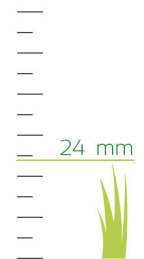

COLECCION **DECO**®

PLAY KIDS AE

PESO TOTAL
2.175 gr/m²

FIBRA PRINCIPAL
Texturizado antiestático 100% PE

ALTURA DE HILO
24 mm (+/- 5%)

ALTURA TOTAL

BACKING

Doble capa 100% PP estabilizada resistente a rayos UV + fleecce para una mayor estabilidad dimensional Ten Cate Thiobac® HI6 fijada con latex SBR

Características del hilo : "Texturizado antiestático"

DTEX : 11.000 dtex.

Galga : 5/16 "

Nº de puntadas : 22.680 puntadas/m² (+/- 10%)

Nº hilos : 16 hilos/puntada

Permeabilidad : > 500 mm/h

Longitud de rollo : 20 m (otra medida de largo bajo pedido)

Ancho del rollo : 2 m (4m bajo pedido)

PLAY KIDS AE es un césped artificial de 24 mm de altura de pelo con "Certificado Antiestático sin relleno de arena" realizado con polietileno antiestático de baja abrasividad para uso intensivo, especialmente indicado para zonas de Juegos Infantiles, guarderías, colegios, etc. Este modelo puede ser usado junto al accesorio Shock Pad, que es una específica base amortiguadora que actúa protegiendo ante posibles caídas en altura.